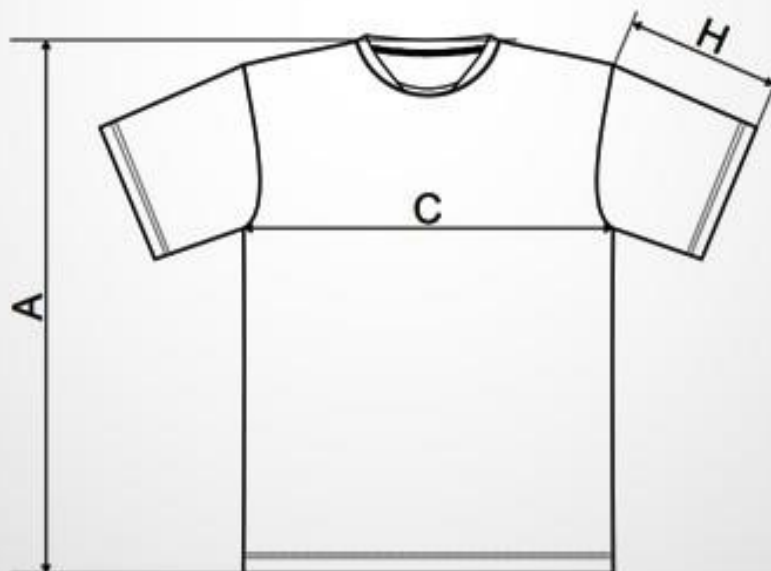

PÁNSKÉ BAULNĚNÉ TRIČKO

SIZE SPECIFICATION [cm]

size	XS	S	M	L	XL	2XL	3XL	4XL	5XL
A	67	69	71	74	77	80	83	86	89
C	43	47	51	55	60	65	71	77	83
H	18	19	20	21	22	23	24	25	26

All size specifications listed are in cm. Accepted tolerance of up to ± 5%

DĀMSKÉ FUNKČNÍ TRIČKO

SIZE SPECIFICATION [cm]

size	XS	S	M	L	XL	2XL
A	60	62	64	66,5	69	72
C	39	43	47	51	54	58
H	13	14	15	16	17	18

All size specifications listed are in cm. Accepted tolerance of up to $\pm 5\%$.

PÁNSKÉ FUNKČNÍ TRIČKO

SIZE SPECIFICATION [cm]

size	S	M	L	XL	2XL	3XL
A	70	72	74	76	78	78
C	45	49	53	57	61	67
H	19	20	21	22	23	24

All size specifications listed are in cm. Accepted tolerance of up to ± 5%.

DĀMSKÝ CYKLODRES

(S LOGEM RSO UPŘEDU A GRAFIKOU NA ZÁDECH)

- VYPRAKOVANÝ DĀMSKÝ STŘÍH, 60. JACÍ LÍMEC SE SKRYTÝM ZIPEM A CHRÁNÍCÍM BRADY
- LÍMEC A RAGLÁNOVÉ PŘOČTÍ U KONTRASTNÍ BARVĚ, RAGLÁNOVÉ RUKÁVY S ŠKROVÝMI LETY
- NA KRAJÍCH GUMOVANÁ GUMA, PŘOHLAOUZENÝ ZADNÍ DÍL
- MALÁ KAPKA NA UCHO S ZIP, TROJNÁSOBNÁ OTEVŘENÁ KAPKA NA ZÁDECH
- REGULUJE VLHKOST, RYCHLECHNOUTÍ MATERIÁL
- GRAMÁŽ 130G, 100% PŘOVLĚTÝ POLYESTER