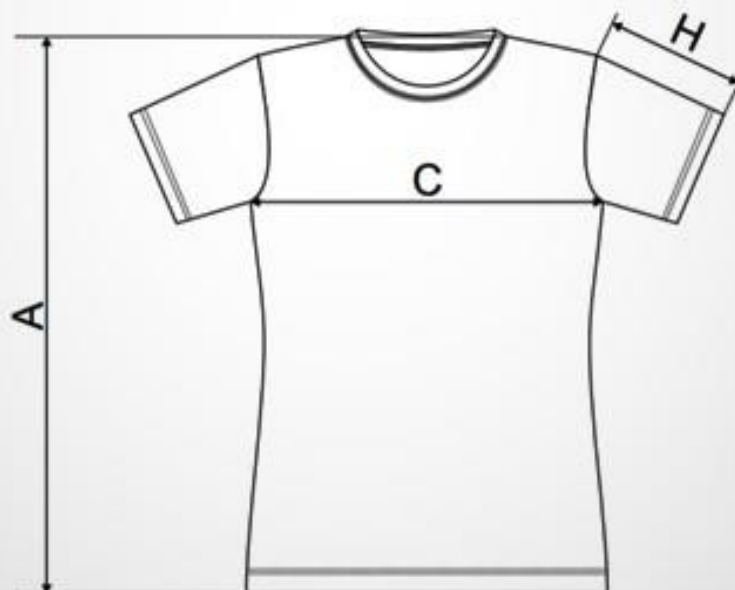

DĀMSKÉ BAULNĚNÉ TRIČKO

SIZE SPECIFICATION [cm]

size	XS	S	M	L	XL	2XL	3XL
A	60	62	64	66	68	70	72
C	41	45	49	53	56	59	63
H	14	15	16	17	18	19	20

All size specifications listed are in cm. Accepted tolerance of up to $\pm 5\%$

PÁNSKÉ BAULNĚNÉ TRIČKO

SIZE SPECIFICATION [cm]

size	XS	S	M	L	XL	2XL	3XL	4XL	5XL
A	67	69	71	74	77	80	83	86	89
C	43	47	51	55	60	65	71	77	83
H	18	19	20	21	22	23	24	25	26

All size specifications listed are in cm. Accepted tolerance of up to ± 5%

DĀMSKÉ FUNKČNÍ TRIČKO

SIZE SPECIFICATION [cm]

size	XS	S	M	L	XL	2XL
A	60	62	64	66,5	69	72
C	39	43	47	51	54	58
H	13	14	15	16	17	18

All size specifications listed are in cm. Accepted tolerance of up to $\pm 5\%$.

DĀMSKÝ CYKLODRES

(S LOGEM RSO UPŘEDU A GRAFIKOU NA ZÁDECH)

- VYPRAKOVANÝ DĀMSKÝ STŘÍH, 60. JACÍ LÍMEC SE SKRYTÝM ZIPEM A CHRÁNÍCÍM BRADY
- LÍMEC A RAGLÁNOVÉ PŘOČTÍ U KONTRASTNÍ BARVĚ, RAGLÁNOVÉ RUKÁVY S ŠKROVÝMI LETY
- NA KRAJÍCH GUMOVANÁ GUMA, PŘOHLAOUZENÝ ZADNÍ DÍL
- MALÁ KAPKA NA UCHO S ZIP, TROJNÁSOBNÁ OTEVŘENÁ KAPKA NA ZÁDECH
- REGULUJE VLHKOST, RYCHLECHNOUTÍ MATERIÁL
- GRAMÁŽ 130G, 100% PŘOVLĚTÝ POLYESTER