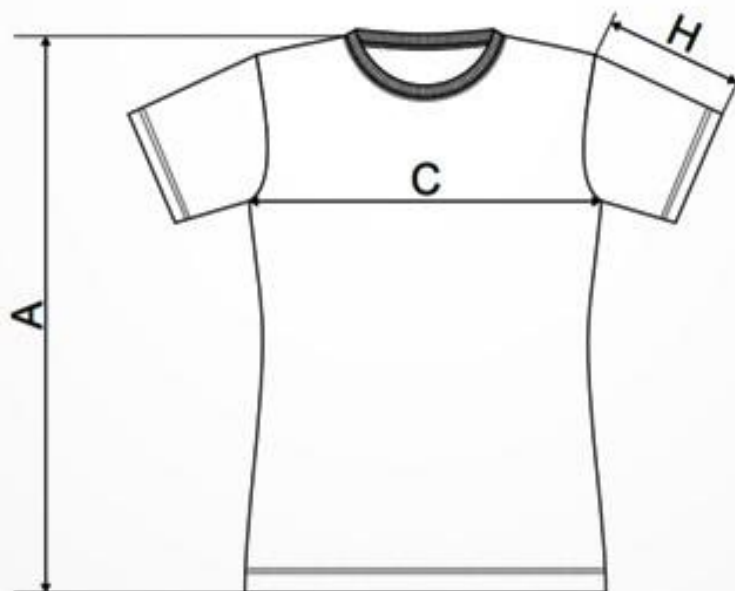

DĀMSKÉ BAULNĚNÉ TRIČKO

SIZE SPECIFICATION [cm]

size	XS	S	M	L	XL	2XL	3XL
A	60	62	64	66	68	70	72
C	41	45	49	53	56	59	63
H	14	15	16	17	18	19	20

All size specifications listed are in cm. Accepted tolerance of up to $\pm 5\%$

PÁNSKÉ BAULNĚNÉ TRIČKO

SIZE SPECIFICATION [cm]

size	XS	S	M	L	XL	2XL	3XL	4XL	5XL
A	67	69	71	74	77	80	83	86	89
C	43	47	51	55	60	65	71	77	83
H	18	19	20	21	22	23	24	25	26

All size specifications listed are in cm. Accepted tolerance of up to ± 5%

DĀMSKÉ FUNKČNÍ TRIČKO

SIZE SPECIFICATION [cm]

size	XS	S	M	L	XL	2XL
A	60	62	64	66,5	69	72
C	39	43	47	51	54	58
H	13	14	15	16	17	18

All size specifications listed are in cm. Accepted tolerance of up to $\pm 5\%$.

DĀMSKÝ CYKLODRES

(S LOGEM RSO UPŘEDU A GRAFIKOU NA ZÁDECH)

- VYPRAKOVANÝ DĀMSKÝ STŘÍH, 60. JACÍ LÍMEC SE SKRYTÝM ZIPEM A CHRÁNÍCÍM BRADY
- LÍMEC A RAGLÁNOVÉ PŘOČTÍ U KONTRASTNÍ BARVĚ, RAGLÁNOVÉ RUKÁVY S ŠKROVÝMI LETY
- NA KRAJÍCH GUMOVANÁ GUMA, PŘOHLAOUZENÝ ZADNÍ DÍL
- MALÁ KAPKA NA UCHO S ZIP, TROJNÁSOBNÁ OTEVŘENÁ KAPKA NA ZÁDECH
- REGULUJE VLHKOST, RYCHLECHNOUTÍ MATERIÁL
- GRAMÁŽ 130G, 100% PŘOVLĚTÝ POLYESTER